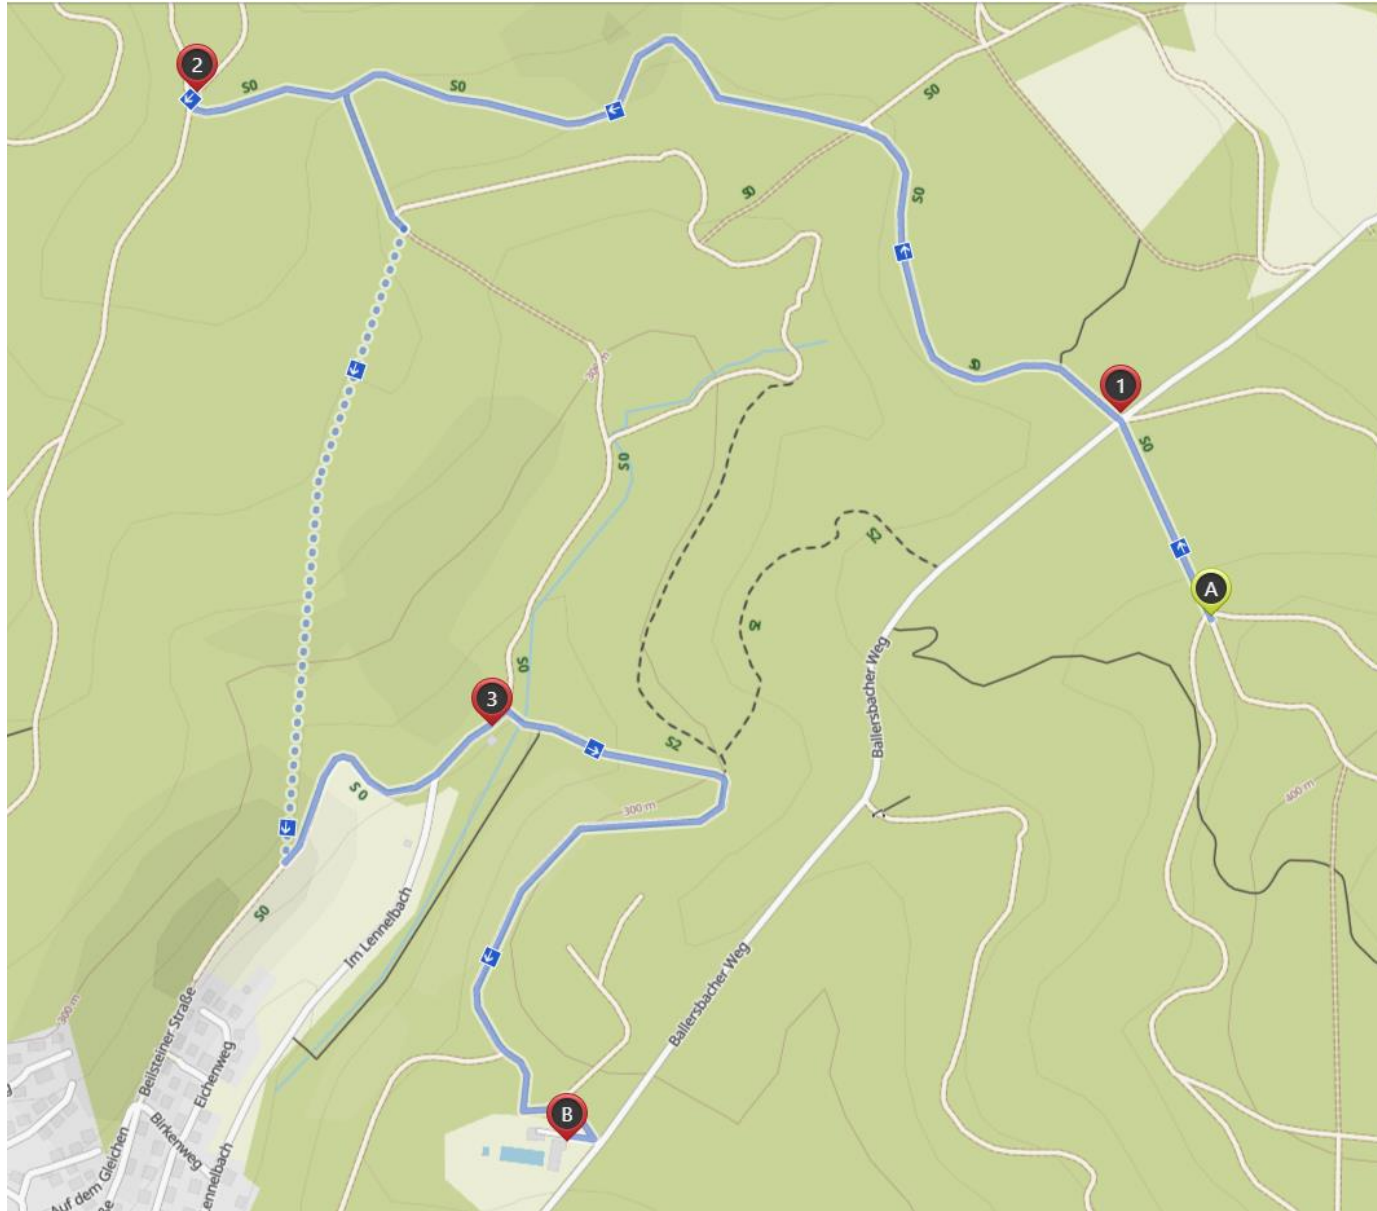

Rennwegschleifer zum Waldschwimmbad – ca. 4,3 km

- A Parkplatz Westerwaldblick
- 1 Kreuzweg
- 2 Referendarkreuz
- 3 Vogelschutzhütte
- B Schwimmbad